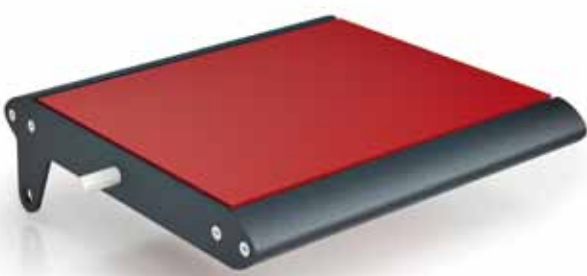

# brise soleil - ALC

a la carta | á la carte | a la carte

lama orientable singular | lame orientable singulaire | singular movable blade

A= desde 200mm hasta 500mm / de 200mm á 500mm / from 200mm to 500mm