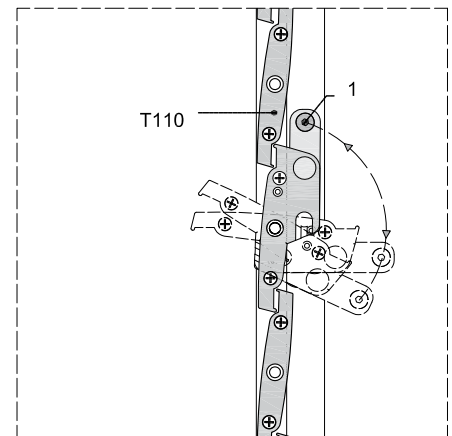

orientación | *orientation* | orientation