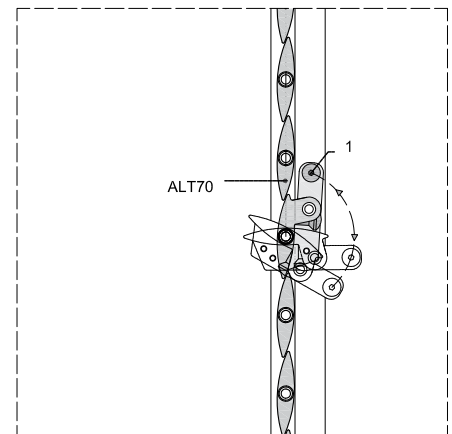

Bloqueo / blocage / locking