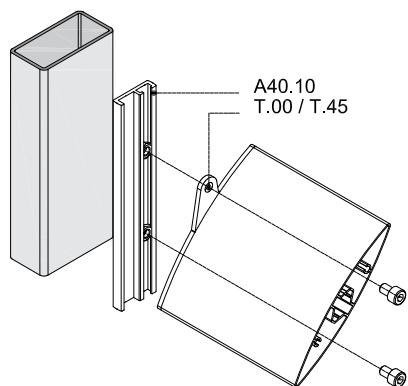

Cortasoles Discontinuos /Aluminio
Brise-Soleil fixe / Aluminium
Aluminium Sun breakers

brise soleil
aluminio | aluminium | aluminium
lama fija | lame fixe | fixed blade

T.00

T.45

A medida / sur mesure / custom made