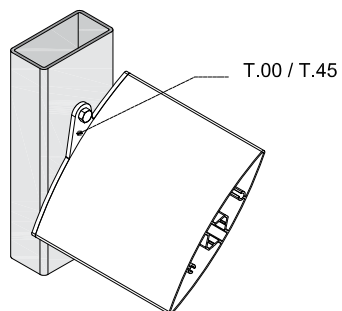

Cortasoles Discontinuos /Aluminio
Brise-Soleil fixe / Aluminium
Aluminium Sun breakers

brise soleil
aluminio | aluminium | aluminium
lama fija | lame fixe | fixed blade

T.00

T.45

A medida / sur mesure / custom made