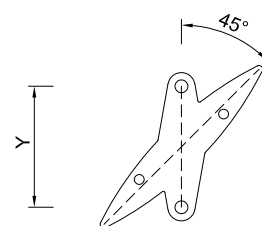

Cortasoles Discontinuos /Aluminio
Brise-Soleil fixe / Aluminium
Aluminium Sun breakers

brise soleil
aluminio | aluminium | aluminium
lama fija | lame fixe | fixed blade

T.00

T.45

A medida / sur mesure / custom made