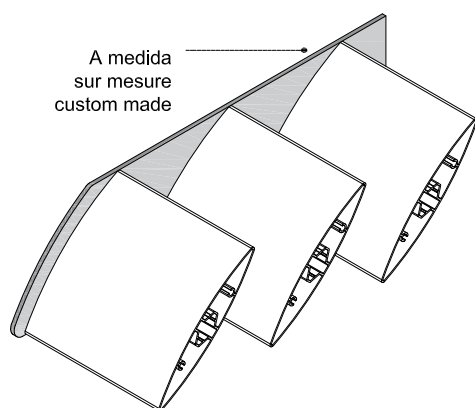

Cortasoles Discontinuos /Aluminio
Brise-Soleil fixe / Aluminium
Aluminium Sun breakers

brise soleil
aluminio | aluminium | aluminium
lama fija | lame fixe | fixed blade

T.00

T.45

A medida / sur mesure / custom made

centro de investigacion | *centre de recherche* | research center
Lip.200
A3 Arquitectos
Santander