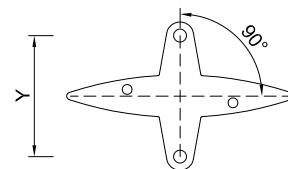

Cortasoles Discontinuos /Aluminio
Brise-Soleil fixe / Aluminium
Aluminium Sun breakers

brise soleil
aluminio | aluminium | aluminium
lama fija | lame fixe | fixed blade

T.00

T.45

A medida / sur mesure / custom made