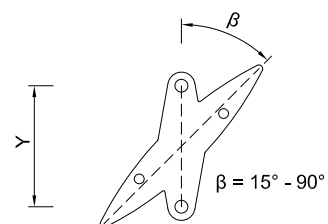

Cortasoles Discontinuos /Aluminio
Brise-Soleil fixe / Aluminium
Aluminium Sun breakers

brise soleil
aluminio | aluminium | aluminium
lama fija | lame fixe | fixed blade

T.00

T.45

A medida / sur mesure / custom made